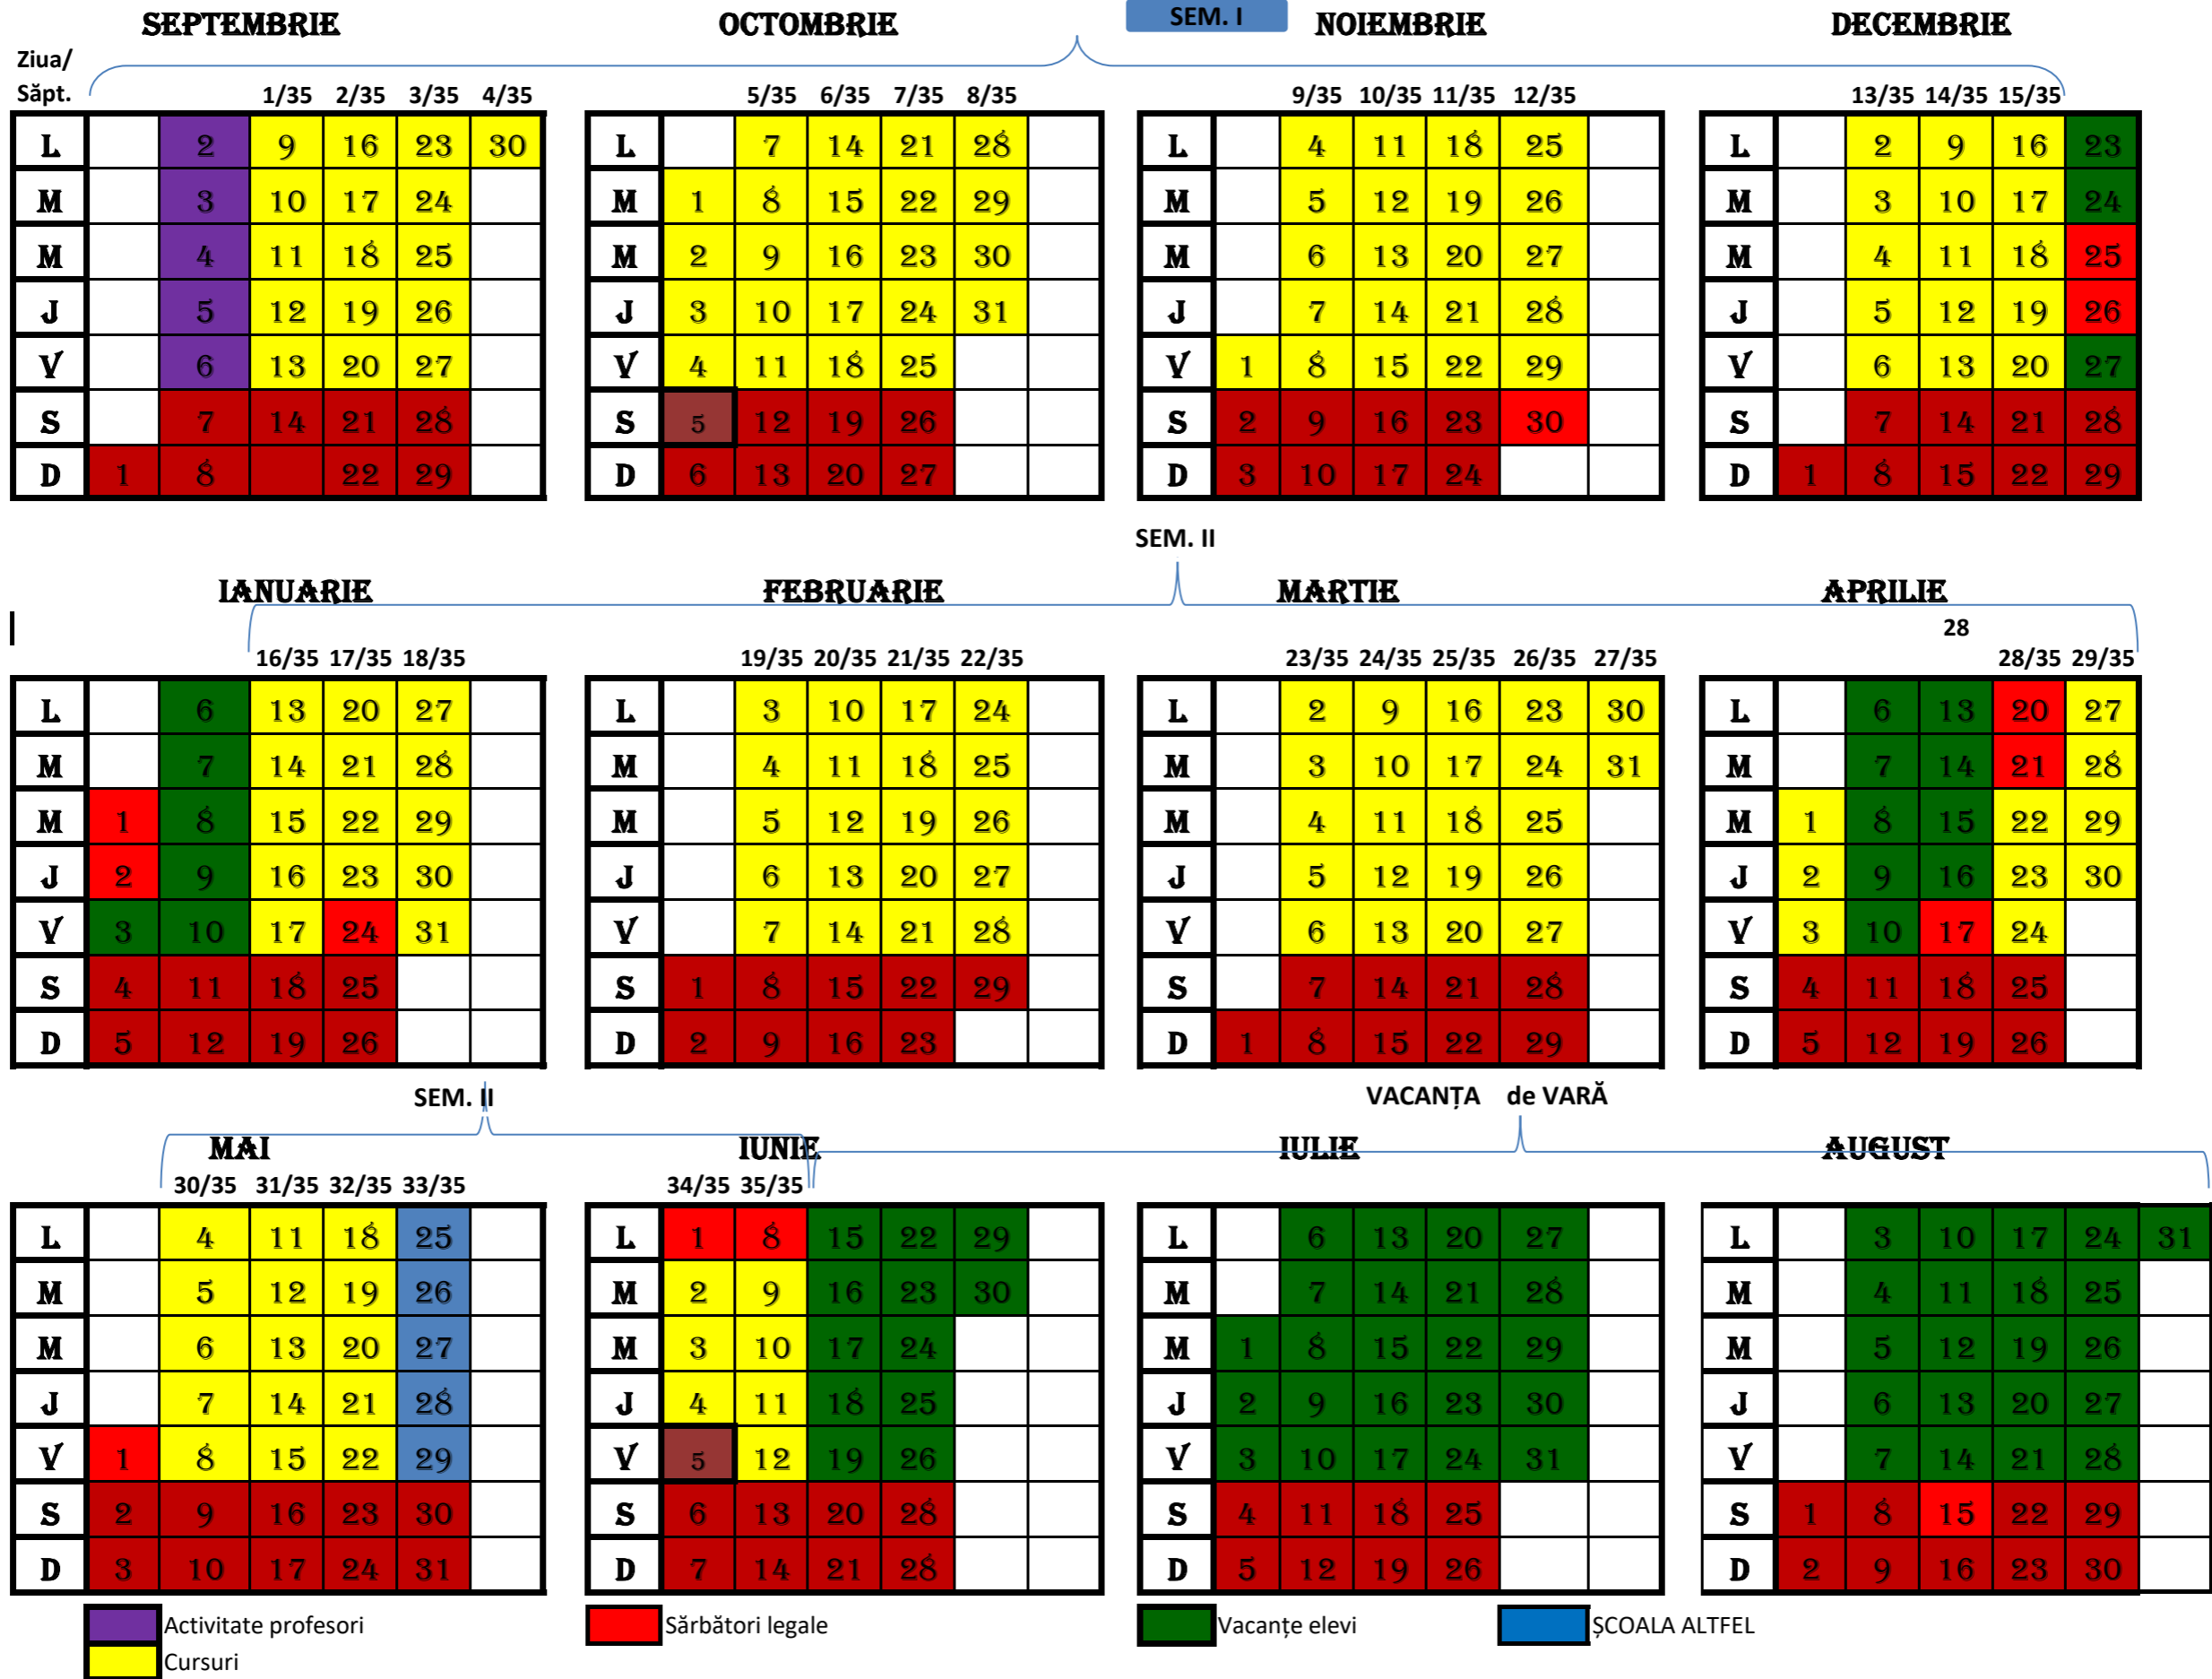

CALENDAR ȘCOLAR 2019 - 2020 - pentru planificarea activităților școlare

SEM I Lucrările scrise semestriale până pe 1 decembrie 2019

SEM II Lucrările scrise semestriale (teze) până pe 1 mai 2020 clasele a XII-a, până 15 mai 2020 clasa aVIII-a , restul claselor până pe 29 mai 2020